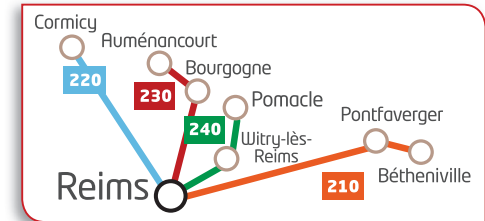

Mercredi				
oui	oui	oui	oui	oui
oui	oui	oui	oui	oui
-	6:35	-	-	-
-	6:38	7:00	-	-
-	6:40	7:02	-	-
-	6:44	-	-	-
-	6:47	-	-	-
-	6:55	-	-	-
-	7:00	-	-	-
-	7:02	-	-	-
-	-	-	8:12	9:30
6:13	-	-	7:05	8:15
6:18	-	-	7:10	8:20
6:23	-	-	7:15	8:25
6:28	7:11	-	7:20	8:30
6:40	7:25	-	7:35	8:45
-	7:30	7:50	-	-
-	-	-	7:42	8:50
-	-	-	-	-
6:45	-	-	-	-

Samedi	
oui	oui
oui	oui
6:35	6:35
6:38	6:38
6:40	6:40
6:44	6:44
6:47	6:47
6:55	6:55
7:00	7:00
7:02	7:02
-	7:05
-	7:08
-	7:13
-	7:18
7:11	7:23
7:25	7:38
7:30	-
-	-
-	-
-	-

- **A** Service de l'établissement L. Bayen
- **B** Service des établissements L. Bayen, L. Talon et collège Notre-Dame Perrier (+ navette GR)
- **C** Service des établissements L. Oehmichen et L. Ozanam
- Correspondances :
  TGV pour Paris à 6h55
  TER pour Paris à 7h14
  TER pour Reims à 7h19
- Correspondance TransChampagne-Ardenne ligne 140 Reims-Châlons-Troyes (Courriers de l'Aube)
- Correspondances SNCF : TER en provenance de Reims à 18h19
  TER en provenance de Paris à 18h08
- **ATTENTION**, les services représentés en jaune sont réalisés par des circuits scolaires sans billetterie à bord des véhicules. Vous devez donc être détenteur d'un titre de transport en cours de validité pour utiliser ce service. Le tarif appliqué est celui des circuits scolaires

Le réseau Marne Mobilités

Secteur de Reims

Sur ces lignes, votre transporteur est
CHAMPAGNE MOBILITÉS
GROUPE RATP

Sur cette ligne, votre transporteur est
STDM
GROUPE RATP