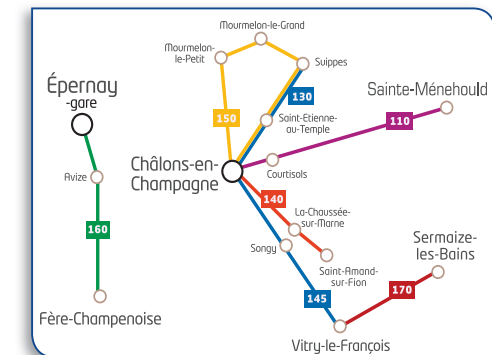

ligne
110

Sainte-Ménehould / Châlons-en-Champagne

du 3 septembre 2018 au 2 septembre 2019

Fonctionne toute l'année, sauf jours fériés

☒ ☒ Ne circule pas à cette période

Sainte-Ménehould ► Châlons-en-Champagne

Samedi	
oui	oui
oui	oui
6:35	6:35
6:38	6:38
6:40	6:40
6:44	6:44
6:47	6:47
6:55	6:55
7:00	7:00
7:02	7:02
-	7:05
-	7:08
-	7:13
-	7:18
7:11	7:23
7:25	7:38
7:30	-
-	-
-	-
-	-

- A** Service de l'établissement L. Bayen
- B** Service des établissements L. Bayen, L. Talon et collège Notre-Dame Perrier (+ navette GR)
- C** Service des établissements L. Oehmichen et L. Ozanam
- Correspondances :
 TGV pour Paris à 6h55
 TER pour Paris à 7h14
 TER pour Reims à 7h19
- Correspondance TransChampagne-Ardenne ligne 140 Reims-Châlons-Troyes (Courriers de l'Aube)
- Correspondances SNCF : TER en provenance de Reims à 18h19
 TER en provenance de Paris à 18h08
- ATTENTION**, les services représentés en jaune sont réalisés par des circuits scolaires sans billetterie à bord des véhicules. Vous devez donc être détenteur d'un titre de transport en cours de validité pour utiliser ce service. Le tarif appliqué est celui des circuits scolaires

Le réseau Marne Mobilités

Secteur de Reims

Sur ces lignes, votre transporteur est
CHAMPAGNE MOBILITÉS
 GROUPE RATP

Sur cette ligne, votre transporteur est
STDM
 GROUPE RATP

Secteur de Châlons-en-Champagne et d'Épernay

Sur ces lignes, votre transporteur est
STDM
 GROUPE RATP