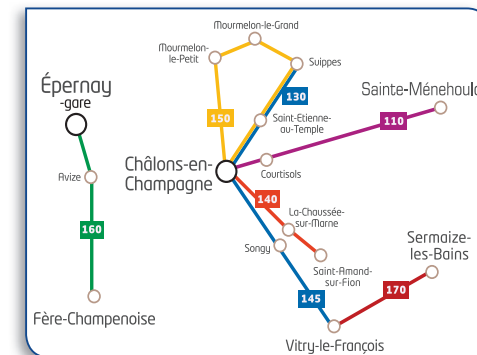

ligne
130

Suippes / Châlons-en-Champagne

du 3 septembre 2018 au 2 septembre 2019

Fonctionne toute l'année, sauf jours fériés

Suippes ► Châlons-en-Champagne

		Lundi / Mardi / Jeudi / Vendredi			Mercredi		Samedi	
Période scolaire		oui	oui	oui	oui	oui	oui	oui
Période des vacances scolaires		oui	oui		oui	oui	oui	oui
SUIPPES	Gendarmerie - Avenue Leclerc	07:10	08:15	17:00	07:10	08:15	07:10	08:15
SUIPPES	Mairie	07:14	08:19	-	07:14	08:19	07:14	08:19
SUIPPES	Garage - route de Châlons	07:16	08:21	-	07:16	08:21	07:16	08:21
SAINT-ETIENNE-AU-TEMPLE	Abribus - Rue Principale	07:29	08:34	-	07:29	08:34	07:29	08:34
CHÂLONS-EN-CHAMPAGNE	Arrêt Oehmichen - Avenue Sarraill	07:41	08:46	-	07:41	08:46	07:41	08:46
CHÂLONS-EN-CHAMPAGNE	Arrêt STDM - Rue Léon Bourgeois	07:46	08:51	17:30	07:46	08:51	07:46	08:51

Châlons-en-Champagne ► Suippes

		Lundi / Mardi / Jeudi / Vendredi				Mercredi			Samedi	
Période scolaire		oui	oui	oui	oui	oui	oui	oui	oui	oui
Période des vacances scolaires		oui				oui	oui	oui	oui	oui
CHÂLONS-EN-CHAMPAGNE	Arrêt STDM - Rue Léon Bourgeois	07:46	16:25	17:30	18:30	07:46	12:30	18:30	07:46	12:30
CHÂLONS-EN-CHAMPAGNE	Arrêt Oehmichen - Avenue Sarraill	-	16:30	17:35	18:35	-	12:35	18:35	-	12:35
SAINT-ETIENNE-AU-TEMPLE	Abribus - Rue Principale	-	16:40	17:45	18:45	-	12:45	18:45	-	12:45
SUIPPES	Garage - route de Châlons	-	16:53	17:58	18:58	-	12:58	18:58	-	12:58
SUIPPES	Maison de la Presse	-	16:55	18:00	19:00	-	13:00	19:00	-	13:00
SUIPPES	Gendarmerie - Avenue Leclerc	08:11	16:58	18:03	19:03	08:11	13:03	19:03	08:11	13:03

Le réseau Marne Mobilités

Secteur de Reims

Sur ces lignes,
votre transporteur est
CHAMPAGNE MOBILITÉS
GRUPE RATP

Sur cette ligne,
votre transporteur est
STDM
GRUPE RATP

Secteur de Châlons-en-Champagne et d'Épernay

Sur ces lignes, votre transporteur est
STDM
GRUPE RATP

Ne circule pas à cette période