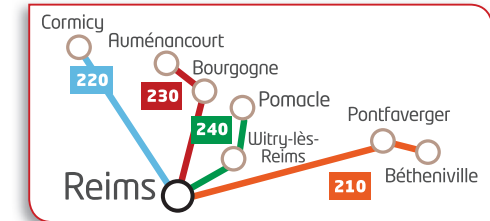

Châlons-en-Champagne ► Suippes

		Lundi / Mardi / Jeudi / Vendredi				Mercredi			Samedi	
Période scolaire		oui	oui	oui	oui	oui	oui	oui	oui	oui
Période des vacances scolaires		oui				oui	oui	oui	oui	oui
CHÂLONS-EN-CHAMPAGNE	Arrêt STDM - Rue Léon Bourgeois	07:46	16:25	17:30	18:30	07:46	12:30	18:30	07:46	12:30
CHÂLONS-EN-CHAMPAGNE	Arrêt Oehmichen - Avenue Sarraill	-	16:30	17:35	18:35	-	12:35	18:35	-	12:35
SAINT-ETIENNE-AU-TEMPLE	Abribus - Rue Principale	-	16:40	17:45	18:45	-	12:45	18:45	-	12:45
SUIPPES	Garage - route de Châlons	-	16:53	17:58	18:58	-	12:58	18:58	-	12:58
SUIPPES	Maison de la Presse	-	16:55	18:00	19:00	-	13:00	19:00	-	13:00
SUIPPES	Gendarmerie - Avenue Leclerc	08:11	16:58	18:03	19:03	08:11	13:03	19:03	08:11	13:03

Calendrier des vacances scolaires

Du 22/10/2018 au 04/11/2018 - Du 24/12/2018 au 06/01/2019
Du 11/02/2019 au 24/02/2019 - Du 08/04/2019 au 22/04/2019
Ascension 2019 : les lignes circuleront sur les horaires des vacances les vendredi 31 mai et samedi 1er juin 2019
Du 08/07/2019 au 01/09/2019

Le réseau Marne Mobilités

Secteur de Reims

Sur ces lignes,
votre transporteur est
CHAMPAGNE MOBILITÉS
GRUPE RATP

Sur cette ligne,
votre transporteur est
STDM
GRUPE RATP