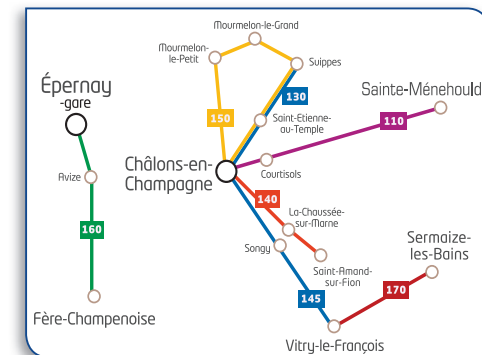

Correspondance navette scolaire : départ 7h40 de Léon Bourgeois "côté Auto-école" pour le lycée Oehmichen

### Châlons-en-Champagne ► Songy ► Vitry-le-François

Toute l'année		Lundi / Mardi / Jeudi / Vendredi
CHALONS-EN-CHAMPAGNE	Arrêt STDM - Rue Léon Bourgeois	18:30
SOGNY-AUX-MOULINS	Église	18:40
MAIRY-SUR-MARNE	Église	18:44
TOGNY-AUX-BŒUFS	Mairie	18:48
VITRY-LA-VILLE	Vouciennes	18:50
VITRY-LA-VILLE	Square Saint-Pierre	18:52
CHEPPES-LA-PRAIRIE	Abribus - croisement RD2 et rue des Moissons	18:54
SAINT-MARTIN-AUX-CHAMPS	Rue de l'Église	18:57
SONGY	Place de l'Église	19:01
PRINGY	Place de l'Église	19:05
DROUILLY	Croisement départementale	19:07
LOISY-SUR-MARNE	Église	19:12
VITRY-LE-FRANCOIS	Porte du Pont	19:22
VITRY-LE-FRANCOIS	Gare SNCF	19:29

#### Secteur de Reims

ligne 220  
ligne 230  
ligne 240

Sur ces lignes,  
votre transporteur est  
**CHAMPAGNE MOBILITÉS**  
GROUPE RATP

ligne 210

Sur cette ligne,  
votre transporteur est  
**STDM**  
GROUPE RATP

#### Secteur de Châlons-en-Champagne et d'Épernay

ligne 110  
ligne 130  
ligne 140  
ligne 145  
ligne 150  
ligne 160  
ligne 170

Sur ces lignes, votre transporteur est  
**STDM**  
GROUPE RATP