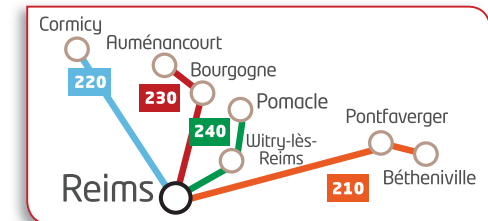

Correspondance navette scolaire : départ 7h40 de Léon Bourgeois "côté Auto-école" pour le lycée Oehmichen

Châlons-en-Champagne ► Songy ► Vitry-le-François

Toute l'année		Lundi / Mardi / Jeudi / Vendredi
CHALONS-EN-CHAMPAGNE	Arrêt STDM - Rue Léon Bourgeois	18:30
SOGNY-AUX-MOULINS	Église	18:40
MAIRY-SUR-MARNE	Église	18:44
TOGNY-AUX-BŒUFS	Mairie	18:48
VITRY-LA-VILLE	Vouciennes	18:50
VITRY-LA-VILLE	Square Saint-Pierre	18:52
CHEPPES-LA-PRAIRIE	Abribus - croisement RD2 et rue des Moissons	18:54
SAINT-MARTIN-AUX-CHAMPS	Rue de l'Église	18:57
SONGY	Place de l'Église	19:01
PRINGY	Place de l'Église	19:05
DROUILLY	Croisement départementale	19:07
LOISY-SUR-MARNE	Église	19:12
VITRY-LE-FRANCOIS	Porte du Pont	19:22
VITRY-LE-FRANCOIS	Gare SNCF	19:29

Correspondance navette scolaire avec le lycée de Somme-Vesle en période scolaire uniquement

Calendrier des vacances scolaires

Du 22/10/2018 au 04/11/2018 - Du 24/12/2018 au 06/01/2019
Du 11/02/2019 au 24/02/2019 - Du 08/04/2019 au 22/04/2019
Ascension 2019 : les lignes circuleront sur les horaires des vacances les vendredi 31 mai et samedi 1er juin 2019
Du 08/07/2019 au 01/09/2019

Le réseau Marne Mobilités

Secteur de Reims

ligne 220
ligne 230
ligne 240

Sur ces lignes,
votre transporteur est
CHAMPAGNE MOBILITÉS
GROUPE RATP

ligne 210

Sur cette ligne,
votre transporteur est
STDM
GROUPE RATP