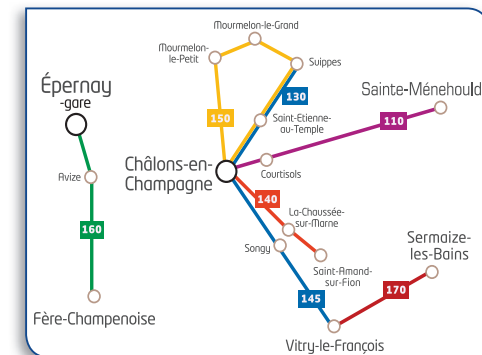

### Châlons-en-Champagne ► Suippes ► Mourmelon-le-Petit ► Châlons-en-Champagne

Toute l'année		Lundi / Mardi / Jeudi / Vendredi	Mercredi	Samedi
CHÂLONS-EN-CHAMPAGNE	Arrêt STDM - Rue Léon Bourgeois	8:00	8:00	8:00
SUIPPES	Arrêt Gendarmerie - Avenue Leclerc	8:25	8:25	8:25
SUIPPES	Mairie	8:28	8:28	8:28
SUIPPES	Garage - route de Châlons	8:30	8:30	8:30
MOURMELON-LE-GRAND	Léon Bourgeois	8:51	8:51	8:51
MOURMELON-LE-GRAND	Centre Napoléon III	8:53	8:53	8:53
MOURMELON-LE-PETIT	Gare SNCF	9:00	9:00	9:00
LIVRY-LOUVERCY	Église de Livry	9:06	9:06	9:06
BOUY	Mairie	9:11	9:11	9:11
CHÂLONS-EN-CHAMPAGNE	Arrêt Oehmichen - Avenue Sarraïl	9:25	9:25	9:25
CHÂLONS-EN-CHAMPAGNE	Arrêt STDM - Rue Léon Bourgeois	9:30	9:30	9:30

### Châlons-en-Champagne ► Mourmelon-le-Petit ► Suippes ► Châlons-en-Champagne

Toute l'année		Lundi / Mardi / Jeudi / Vendredi	Mercredi
CHÂLONS-EN-CHAMPAGNE	Arrêt STDM - Rue Léon Bourgeois	-	16:51
CHÂLONS-EN-CHAMPAGNE	Arrêt Oehmichen - Avenue Sarraïl	-	16:56
BOUY	Mairie	-	17:09
LIVRY-LOUVERCY	Église de Livry	13:28	17:15
MOURMELON-LE-PETIT	Gare SNCF	13:35	17:22
MOURMELON-LE-GRAND	Centre Napoléon III	13:42	17:29
MOURMELON-LE-GRAND	Léon Bourgeois	13:44	17:31
SUIPPES	Arrêt Gendarmerie - Avenue Leclerc	14:06	17:53
SUIPPES	Mairie	14:08	17:55
SUIPPES	Garage - route de Châlons	14:10	17:57
CHÂLONS-EN-CHAMPAGNE	Arrêt STDM - Rue Léon Bourgeois	14:32	18:19

#### Secteur de Reims

ligne 220  
ligne 230  
ligne 240

Sur ces lignes,  
votre transporteur est  
**CHAMPAGNE MOBILITÉS**  
GROUPE RATP

ligne 210

Sur cette ligne,  
votre transporteur est  
**STDM**  
GROUPE RATP

#### Secteur de Châlons-en-Champagne et d'Épernay

ligne 110  
ligne 130  
ligne 140  
ligne 145  
ligne 150  
ligne 160  
ligne 170

Sur ces lignes, votre transporteur est  
**STDM**  
GROUPE RATP