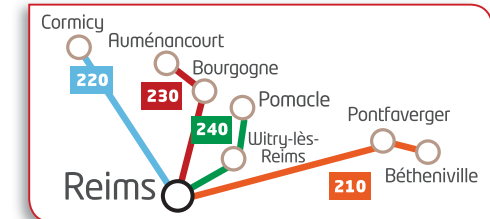

Correspondances SNCF à destination de Reims à 9h10

Correspondances SNCF à destination de Reims à 13h35

Châlons-en-Champagne ► Mourmelon-le-Petit ► Suippes ► Châlons-en-Champagne

Toute l'année		Lundi / Mardi / Jeudi / Vendredi	Mercredi
CHÂLONS-EN-CHAMPAGNE	Arrêt STDM - Rue Léon Bourgeois	-	16:51
CHÂLONS-EN-CHAMPAGNE	Arrêt Oehmichen - Avenue Sarraïl	-	16:56
BOUY	Mairie	-	17:09
LIVRY-LOUVERCY	Église de Livry	13:28	17:15
MOURMELON-LE-PETIT	Gare SNCF	13:35	17:22
MOURMELON-LE-GRAND	Centre Napoléon III	13:42	17:29
MOURMELON-LE-GRAND	Léon Bourgeois	13:44	17:31
SUIPPES	Arrêt Gendarmerie - Avenue Leclerc	14:06	17:53
SUIPPES	Mairie	14:08	17:55
SUIPPES	Garage - route de Châlons	14:10	17:57
CHÂLONS-EN-CHAMPAGNE	Arrêt STDM - Rue Léon Bourgeois	14:32	18:19

Correspondances SNCF en provenance de Reims à 13h03

Correspondances SNCF en provenance de Reims à 17h14

Calendrier des vacances scolaires

Du 22/10/2018 au 04/11/2018 - Du 24/12/2018 au 06/01/2019
Du 11/02/2019 au 24/02/2019 - Du 08/04/2019 au 22/04/2019
Ascension 2019 : les lignes circuleront sur les horaires des vacances les vendredi 31 mai et samedi 1er juin 2019
Du 08/07/2019 au 01/09/2019

Le réseau Marne Mobilité

Secteur de Reims

ligne 220
ligne 230
ligne 240

Sur ces lignes,
votre transporteur est
CHAMPAGNE MOBILITÉS
GROUPE RATP

ligne 210

Sur cette ligne,
votre transporteur est
STDM
GROUPE RATP