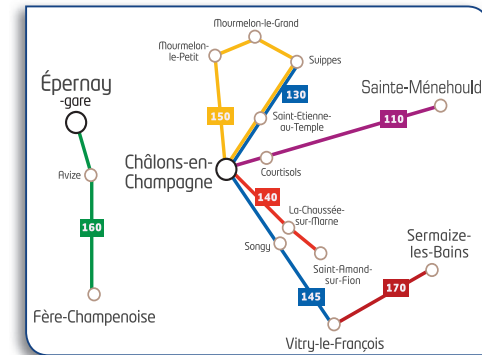

Secteur de Châlons-en-Champagne et d'Épernay

ligne 110
ligne 130
ligne 140
ligne 145
ligne 150
ligne 160
ligne 170

Sur ces lignes, votre transporteur est

STDM
GROUPE RATP