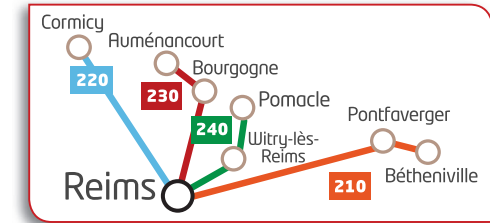

Reims ► Cormicy

Période scolaire		Lundi / Mardi / Jeudi / Vendredi				Mercredi				Samedi				
		oui	oui	oui	oui	oui	oui	oui	oui	oui	oui	oui	oui	
Période des vacances scolaires														
REIMS	Saint Symphorien - Rue Eugène Desteuque*	-	-	18:15	-	-	12:15	-	18:15	-	-	12:15	-	18:15
REIMS	Arrêt Colbert / Tramway Georges Hébert	16:40	17:35	18:30	18:40	12:30	12:30	17:35	18:30	18:40	12:30	12:30	17:35	18:30
SAINT THIERRY	Eglise	16:50	17:45	18:40	18:50	12:40	12:40	17:45	18:40	18:50	12:40	12:40	17:45	18:40
THIL	Abri Rue de la Grande Fontaine	-	17:48	18:43	18:53	12:43	12:43	17:48	18:43	18:53	12:43	12:43	17:48	18:43
THIL	Arrêt 14 Grande Rue	16:53	-	-	-	-	-	-	-	-	-	-	-	-
POUILLON	Abri Place d'Armes	-	17:50	18:45	18:55	12:45	12:45	17:50	18:45	18:55	12:45	12:45	17:50	18:45
VILLERS FRANQUEUX	Mairie	16:56	17:54	18:49	18:59	12:49	12:49	17:54	18:49	18:59	12:49	12:49	17:54	18:49
HERMONVILLE	Place de la Mairie (face poste)	17:00	17:58	18:53	19:03	12:53	12:53	17:58	18:53	19:03	12:53	12:53	17:58	18:53
CAUROY LES HERMONVILLE	Mairie	17:05	18:03	18:58	19:08	12:58	12:58	18:03	18:58	19:08	12:58	12:58	18:03	18:58
CORMICY	Place Herbillon (pharmacie)	17:10	18:08	19:03	19:13	13:03	13:03	18:08	19:03	19:13	13:03	13:03	18:08	19:03

☒ ☒ Ne circule pas à cette période

* L'arrêt Reims Saint Symphorien est desservi en période de vacances aux horaires indiqués

Le réseau Marne Mobilité

Secteur de Reims

ligne 220
ligne 230
ligne 240

Sur ces lignes,
votre transporteur est
CHAMPAGNE MOBILITÉS
GROUPE RATP