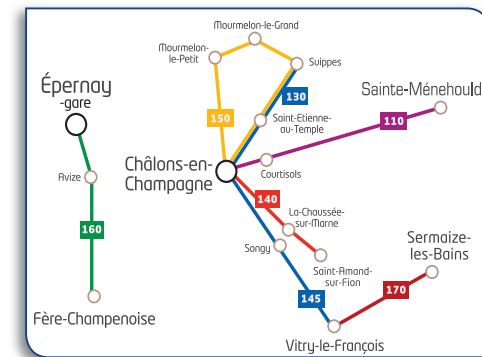

ligne
230

Auménancourt / Reims

du 3 septembre 2018 au 31 décembre 2018

Fonctionne toute l'année, sauf jours fériés

Calendrier des vacances scolaires

Du 22/10/2018 au 04/11/2018

Du 24/12/2018 au 06/01/2019

Le réseau Marne Mobilité

Secteur de Reims

Sur ces lignes,
votre transporteur est
CHAMPAGNE MOBILITÉS
GROUPE RATP

Sur cette ligne,
votre transporteur est
STDM
GROUPE RATP

Secteur de Châlons-en-Champagne et d'Épernay

Sur ces lignes, votre transporteur est
STDM
GROUPE RATP

Auménancourt ► Reims

		Lundi / Mardi / Jeudi / Vendredi			
Période scolaire		oui	oui	oui	oui
Période des vacances scolaires			oui		oui
ST ETIENNE SUR SUIPPE	Place de la Mairie	06:59	06:59	08:00	08:11
ST ETIENNE SUR SUIPPE	Abri D20	07:00	07:00	08:01	08:12
AUMENANCOURT LE GRAND	Mairie	07:03	07:03	08:04	08:15
AUMENANCOURT LE PETIT	Place de la Mairie	07:06	07:06	08:07	08:18
PONTGIVART	Eglise	07:10	07:10	-	-
PONTGIVART	Arrêt 5 rue de la Libération	07:12	07:12	-	-
BOURGOGNE	Mairie	07:19	07:19	08:13	08:24
FRESNE LES REIMS	Mairie	07:25	07:25	08:19	08:30
REIMS	Arrêt Colbert / Tramway Georges Hébert	07:40	-	08:34	-
REIMS	Saint Symphorien - Rue Eugène Desteuque*	-	07:45	-	08:50