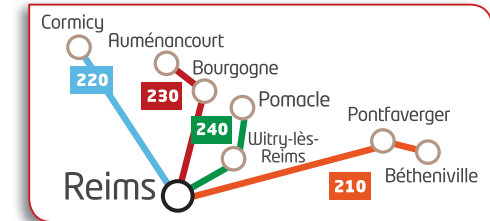

ligne
230

Auménancourt / Reims

du 3 septembre 2018 au 31 décembre 2018

Fonctionne toute l'année, sauf jours fériés

Calendrier des vacances scolaires

Du 22/10/2018 au 04/11/2018

Du 24/12/2018 au 06/01/2019

Le réseau Marne Mobilité

Secteur de Reims

Sur ces lignes,
votre transporteur est
CHAMPAGNE MOBILITÉS
GROUPE RATP

Sur cette ligne,
votre transporteur est
STDM
GROUPE RATP

Secteur de Châlons-en-Champagne et d'Épernay

Sur ces lignes, votre transporteur est
STDM
GROUPE RATP

Auménancourt ► Reims

		Lundi / Mardi / Jeudi / Vendredi			
Période scolaire		oui	oui	oui	oui
Période des vacances scolaires			oui		oui
ST ETIENNE SUR SUIPPE	Place de la Mairie	06:59	06:59	08:00	08:11
ST ETIENNE SUR SUIPPE	Abri D20	07:00	07:00	08:01	08:12
AUMENANCOURT LE GRAND	Mairie	07:03	07:03	08:04	08:15
AUMENANCOURT LE PETIT	Place de la Mairie	07:06	07:06	08:07	08:18
PONTGIVART	Eglise	07:10	07:10	-	-
PONTGIVART	Arrêt 5 rue de la Libération	07:12	07:12	-	-
BOURGOGNE	Mairie	07:19	07:19	08:13	08:24
FRESNE LES REIMS	Mairie	07:25	07:25	08:19	08:30
REIMS	Arrêt Colbert / Tramway Georges Hébert	07:40	-	08:34	-
REIMS	Saint Symphorien - Rue Eugène Desteuque*	-	07:45	-	08:50