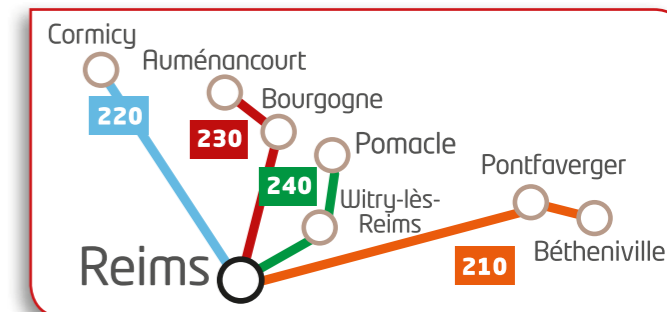

Vacances d'Hiver : du samedi 11 février 2017 au lundi 27 février 2017

Vacances de Printemps : du samedi 08 avril 2017 au lundi 24 avril 2017

Pont de l'Ascension : les lignes circuleront sur les horaires des vacances les vendredi 26 et samedi 27 mai 2017

Vacances d'Été : du samedi 08 juillet 2017 au lundi 04 septembre 2017

Le début des vacances a lieu après la classe, la reprise des cours le matin des jours indiqués.

Comment préparer votre voyage ?

Vérifier les horaires sur

STDM GROUPE RATP

Tél. 03 26 65 17 07

Le réseau Marne Mobilité

Secteur de Reims

ligne 220 ligne 230 ligne 240

ligne 210

Sur ces lignes, votre transporteur est CHAMPAGNE MOBILITÉS GROUPE RATP

Sur cette ligne, votre transporteur est STDM GROUPE RATP