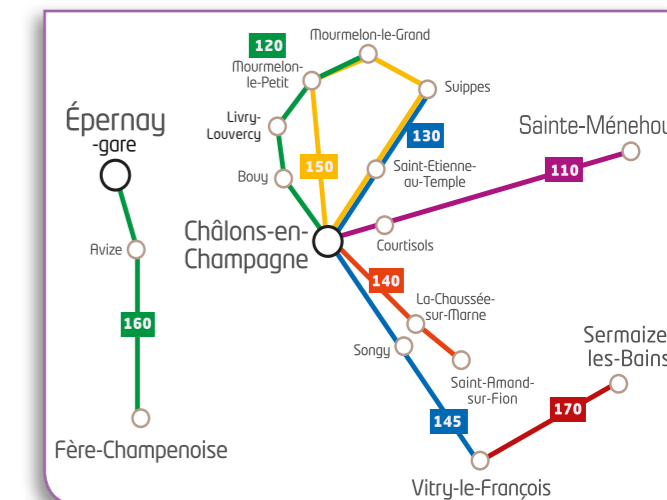

Secteur de Châlons-en-Champagne et d'Épernay

ligne 110 ligne 120 ligne 130 ligne 140 ligne 145 ligne 150 ligne 160 ligne 170

Sur ces lignes, votre transporteur est

STDM GROUPE RATP