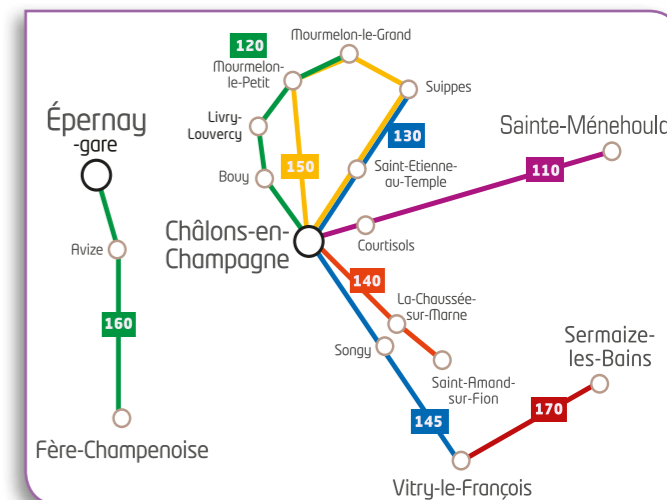

Secteur de Châlons-en-Champagne et d'Épernay

Sur ces lignes, votre transporteur est

STDM
GROUPE RATP