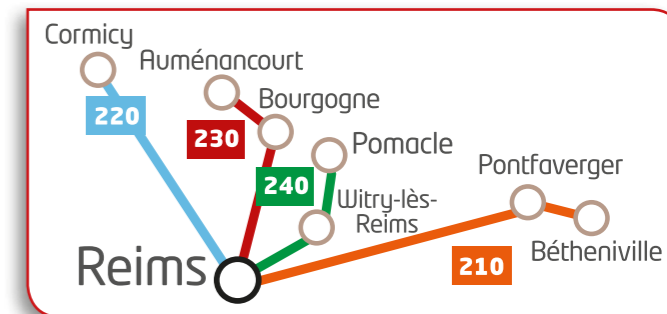

Correspondance navette scolaire : départ 7h40 de Léon Bourgeois "côté Auto-école" pour le lycée Oehmichen

Châlons-en-Champagne ► Songy ► Vitry-le-François

Toute l'année		Me-Sa	LMMJV-
Châlons-en-Champagne	Arrêt "STDM" Rue L. Bourgeois	12:30	18:30
Sogny-aux-Moulins	Église	12:40	18:40
Mairy-sur-Marne	Église	12:44	18:44
Togny-aux-Bœufs	Mairie	12:48	18:48
Vitry-la-Ville	Vouciennes	12:50	18:50
Vitry-la-Ville	Square Saint-Pierre	12:52	18:52
Cheppes-la-Prairie	Abribus	12:54	18:54
Saint-Martin-aux-Champs	Abribus	12:57	18:57
Songy	Arrêt poteau Ter	13:01	19:01
Pringy	Place de l'église	13:05	19:05
Drouilly	Croisement départementale	13:07	19:07
Loisy	École	13:12	19:12
Vitry-le-François	Porte du Pont	13:22	19:22
Vitry-le-François	Gare SNCF	13:29	19:29

Correspondance navette scolaire avec le lycée de Somme-Vesle en période scolaire uniquement

Calendrier des vacances scolaires

- Vacances de la Toussaint :** du mercredi 19 octobre 2016 au jeudi 03 novembre 2016
- Vacances de Noël :** du samedi 17 décembre 2016 au mardi 03 janvier 2017
- Vacances d'Hiver :** du samedi 11 février 2017 au lundi 27 février 2017
- Vacances de Printemps :** du samedi 08 avril 2017 au lundi 24 avril 2017
- Pont de l'Ascension :** les lignes circuleront sur les horaires des vacances les vendredi 26 et samedi 27 mai 2017
- Vacances d'Été :** du samedi 08 juillet 2017 au lundi 04 septembre 2017

STDM
GROUPE RATP

Tél. 03 26 65 17 07

Le réseau Marne Mobilité

Secteur de Reims

Sur ces lignes, votre transporteur est
CHAMPAGNE MOBILITÉS
GROUPE RATP

Sur cette ligne, votre transporteur est
STDM
GROUPE RATP