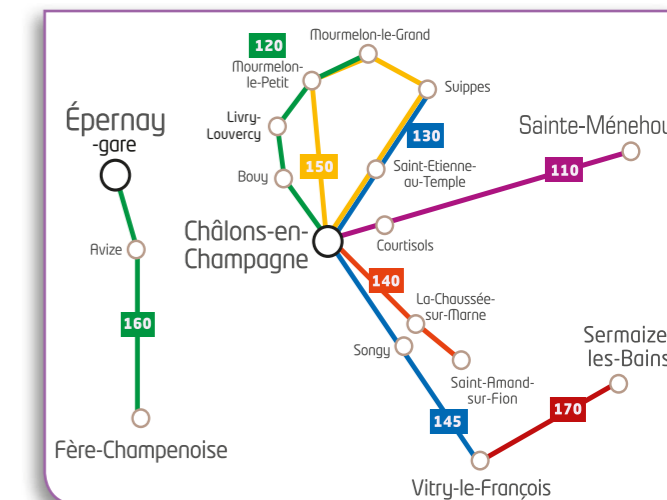

Vacances d'Hiver : du samedi 11 février 2017 au lundi 27 février 2017

Vacances de Printemps : du samedi 08 avril 2017 au lundi 24 avril 2017

Pont de l'Ascension : les lignes circuleront sur les horaires des vacances les vendredi 26 et samedi 27 mai 2017

STDM
GROUPE RATP

Tél. 03 26 65 17 07

Le réseau Marne Mobilité

Secteur de Reims

ligne 220 ligne 230 ligne 240

Sur ces lignes, votre transporteur est
CHAMPAGNE MOBILITÉS
GROUPE RATP

ligne 210

Sur cette ligne, votre transporteur est
STDM
GROUPE RATP

Secteur de Châlons-en-Champagne et d'Épernay

ligne 110 ligne 120 ligne 130 ligne 140 ligne 145 ligne 150 ligne 160 ligne 170

Sur ces lignes, votre transporteur est

STDM
GROUPE RATP