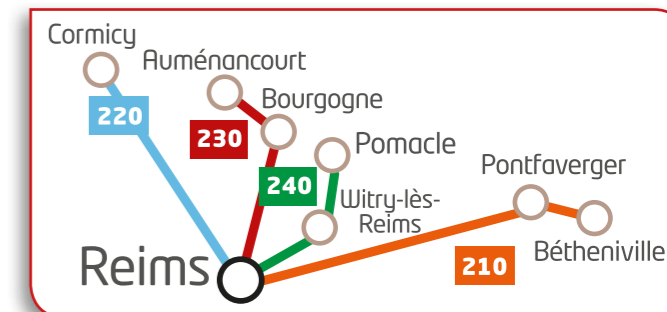

Vacances d'Hiver : du samedi 11 février 2017 au lundi 27 février 2017

Vacances de Printemps : du samedi 08 avril 2017 au lundi 24 avril 2017

Pont de l'Ascension : les lignes circuleront sur les horaires des vacances les vendredi 26 et samedi 27 mai 2017

Vacances d'Été : du samedi 08 juillet 2017 au lundi 04 septembre 2017

Le début des vacances a lieu après la classe, la reprise des cours le matin des jours indiqués.

Comment préparer votre voyage ?

Vérifier les horaires sur

STDM
GROUPE RATP

Tél. 03 26 65 17 07

Le réseau Marne Mobilité

Secteur de Reims

ligne 220 ligne 230 ligne 240

Sur ces lignes, votre transporteur est
CHAMPAGNE MOBILITÉS
GROUPE RATP

ligne 210

Sur cette ligne, votre transporteur est
STDM
GROUPE RATP