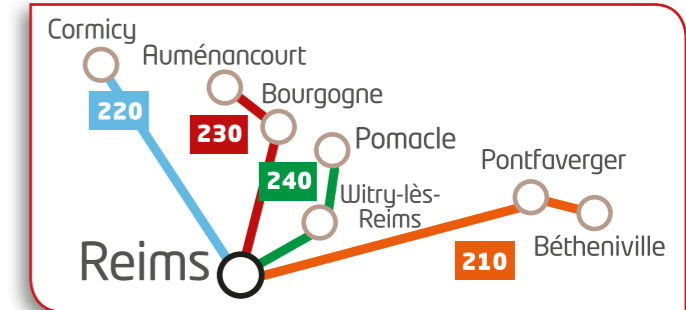

Pont de l'Ascension les lignes circuleront sur les horaires des vacances les vendredi 26 et samedi 27 mai 2017

Vacances d'Été : du samedi 08 juillet 2017 au lundi 04 septembre 2017

Le début des vacances a lieu après la classe, la reprise des cours le matin des jours indiqués.

CHAMPAGNE MOBILITÉS GROUPE RATP

Tél. 03 26 50 59 40

Le réseau Marne Mobilité

Secteur de Reims

ligne 220 ligne 230 ligne 240

ligne 210

Sur ces lignes, votre transporteur est CHAMPAGNE MOBILITÉS GROUPE RATP

Sur cette ligne, votre transporteur est STDM GROUPE RATP