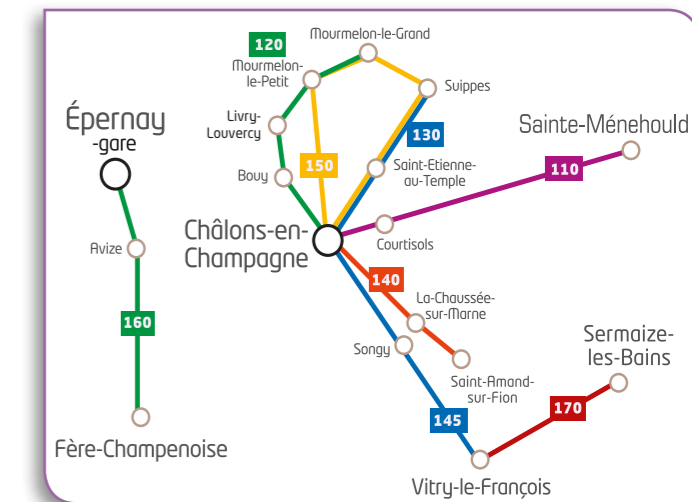

Secteur de Châlons-en-Champagne et d'Épernay

ligne 110 ligne 120 ligne 130 ligne 140 ligne 145 ligne 150 ligne 160 ligne 170

Sur ces lignes, votre transporteur est

STDM GROUPE RATP